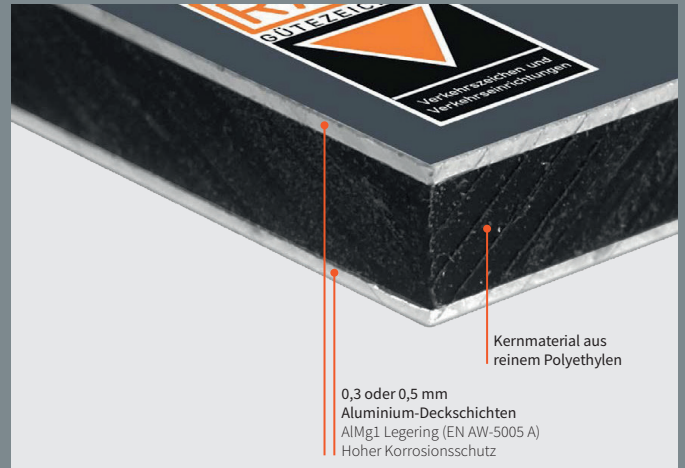

Kommando

KOMMUNALE BESCHAFFUNG

so einfach geht das.

MOBILITÄT

DIBOND[®] traffic

Die neue Generation Bildträger in Flach-/Alform für Verkehrszeichen

- 30 % Gewichtsvorteil gegenüber herkömmlichen Verkehrszeichen
- Bessere Handhabung, effizienter Transport und einfachere Installation
- Starke Verbundplatte: entspricht einer massiven Vollaluminiumplatte
- Hohe Steifigkeit bei mechanischen Beanspruchungen
- Vollkommen recyclebar
- Zwölf Jahre Herstellergarantie

Geprüft und zertifiziert durch BAST, BMVI und RAL (GZ 628)

LEICHTER

- Eine Spurwechseltafel 1.250 x 1.600 mm in Ausführung DIBOND®traffic wiegt ca. 16 kg, in Vollaluminium 23 kg, dies bedeutet eine Gewichtsersparnis von 7,2 kg bzw. 31 %
- Bei temporären Beschilderungen ein deutlicher Handlingsvorteil.

GEPRÜFTE QUALITÄT

- RAL-Gütezeichen verliehen durch den Güteschutzverband e.V.
- Statisch geprüft nach EN 12899-1 durch die BAST (Bundesanstalt für Straßenwesen)
- Geeignet für alle gängigen Reflexionsfolien
- Hochwertige und UV-resistente Rückseitenlackierung